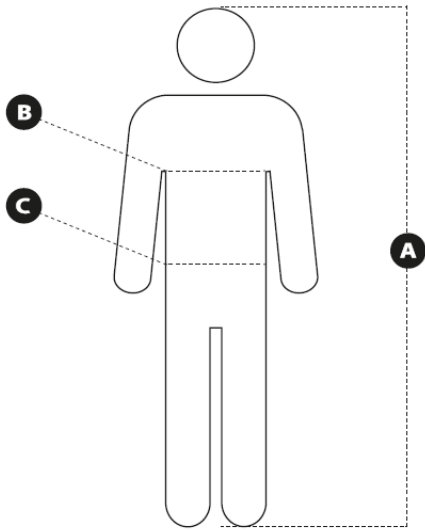

SIZE GUIDE

	A	B	C
Lyngsoe Size (cms)	Length	Chest	Waist
XXS	162-164	76-80	64-68
XS	166-168	84-88	72-76
S	170-172	92-96	80-84
M	174-176	100-104	88-92
L	178-180	108-112	96-100
XL	182-184	116-120	104-108
XXL	186-188	124-128	112-116
3XL	190-192	132-136	120-124
4XL	194-196	140-144	128-132
5XL	198-200	148-152	136-140
6XL	202-204	156-160	144-148